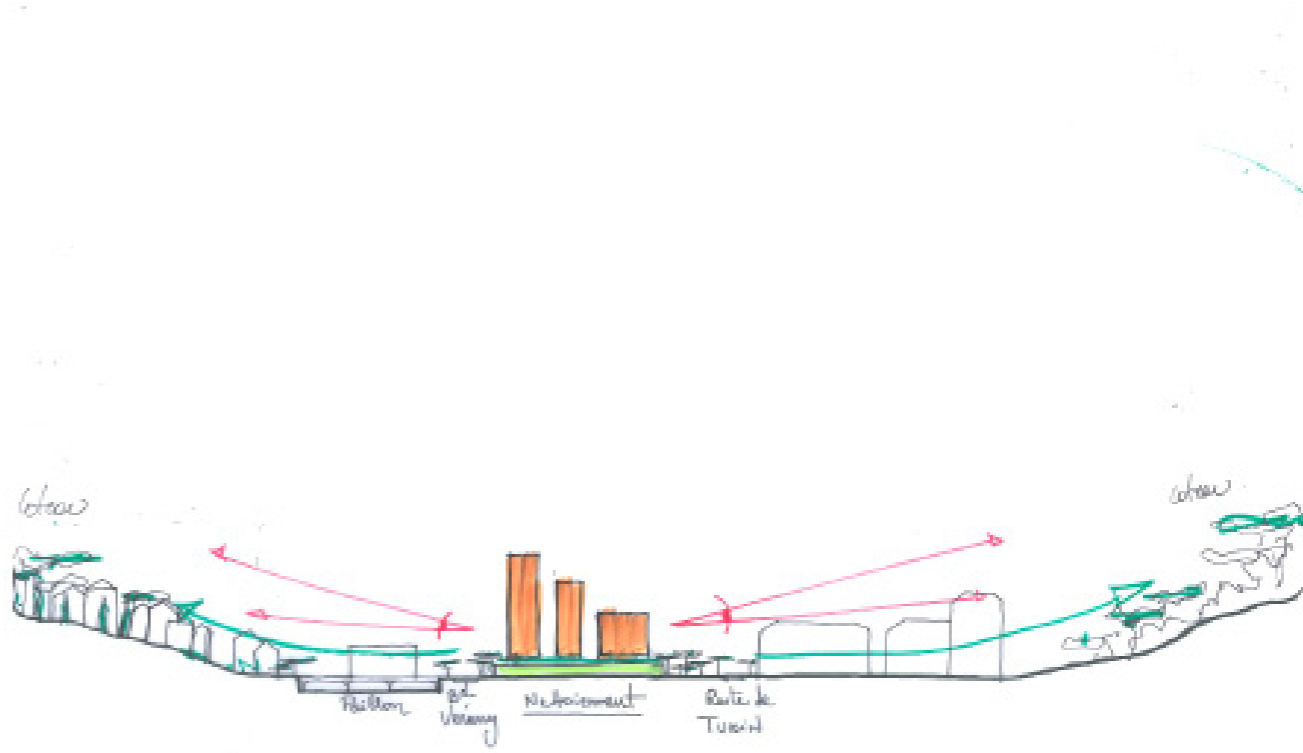

Nice / Îlot Nettoisement

Alpes maritimes, 06
2019

Les espaces publics de l'îlot Nettoisement s'apparentent à une vaste « canopée » d'où se déploie un jardin polychromatique répondant à la minéralité des espaces publics limitrophes et s'inscrivant dans la continuité de la coulée du Paillon. Cette canopée polychrome perceptible depuis le Cimiez s'inspire des toiles de Matisse pour composer de grands aplats de couleurs. Le système de plantation sera pensé selon un principe de bandes boisées avec un sous étage fait de gazon et de parterres elliptiques florifères définissant des axes de circulations, des places et des perspectives. Cette structure arborée, sorte de nuage végétal flottant entre le sol et le ciel.

Maître d'ouvrage	Métropole Nice Côte d'Azur
Site	Îlot Nettoisement Nice
Surface	0,2 ha
Programme	Aménagement des espaces paysagers autour de l'îlot Nettoisement.
Mission	Concours
Équipe	Vinci Immobilier, CDC Habitant, Wilmotte & Associés Architectes, Péna Paysages, Plan 02.
Coût	0,3 M€ HT
Études	2019

1/ Perspective du projet de nuit

Nice / Ilot Nettoiment

1/ Axonométrie éclatée
2/ Esquisse du projet
3/ Perspective du projet

1/

3/

Nice / Ilot Nettoyement

1/ Plan masse du projet